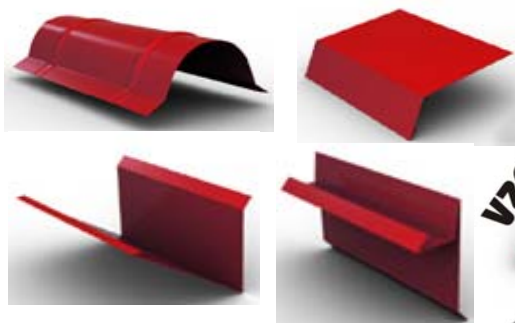

Ceník střešní krytiny květen 2009

Vysoce kvalitní -ocelová,žárově zinkovaná střešní krytina BONA

Úprava- lesk: 209 Kč /m2:

Úprava- mat: 215 Kč /m2:

Úprava- kůže: 235 Kč /m2:

Tato krytina se hodí velmi dobře jak pro nové střechy, tak pro obnovování starých střech.