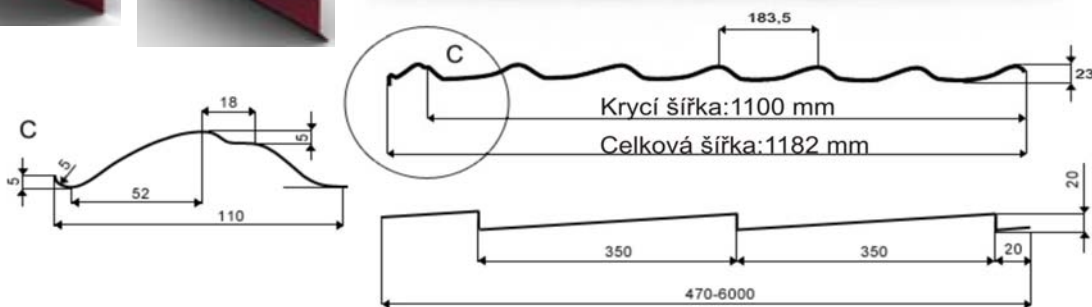

Vysoce kvalitní -ocelová,žárově zinkovaná střešní krytina BONA

Úprava- lesk: 209 Kč /m2:

Úprava- mat: 215 Kč /m2:

Úprava- kůže: 235 Kč /m2:

Tato krytina se hodí velmi dobře jak pro nové střechy, tak pro obnovování starých střech.

Kvalitní hloubková a povrchová úprava základního ocelového jádra zaručuje maximální odolnost vůči korozi, otěru a kolísání teplot. Současná nabídka je rovněž spojovací materiál a doplňky střechy.

Doprava v rámci ČR: + 18 Kč/m².

Uvedené ceny jsou bez DPH. V případě zájmu zajistíme i montáž.

RAL 1 002

RAL 6 005

RAL 1 021

RAL 6 029

RAL 3 005

RAL 8 004

RAL 3 009

RAL 8 017

RAL 3 011

RAL 9 010

RAL 5 010