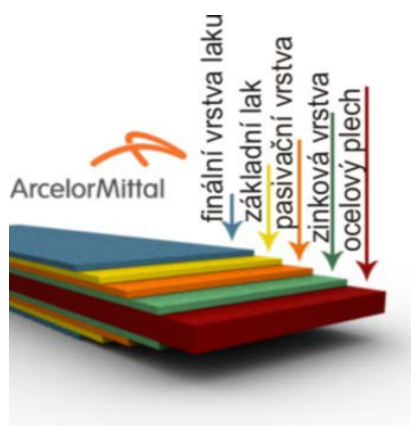

Ceník střešní krytiny květen 2009

Vysoce kvalitní -ocelová,žárově zinkovaná střešní krytina T 14

RAL 1 002		RAL 6 005	
RAL 1 021		RAL 6 029	
RAL 3 005		RAL 8 004	
RAL 3 009		RAL 8 017	
RAL 3 011		RAL 9 010	
RAL 5 010			

Kč bez DPH:

215 Kč /m2:

Kvalitní hloubková a povrchová úprava základního ocelového jádra zaručuje maximální odolnost vůči korozi, otěru a kolísání teplot. Současná nabídka je rovněž spojovací materiál a doplňky střechy.