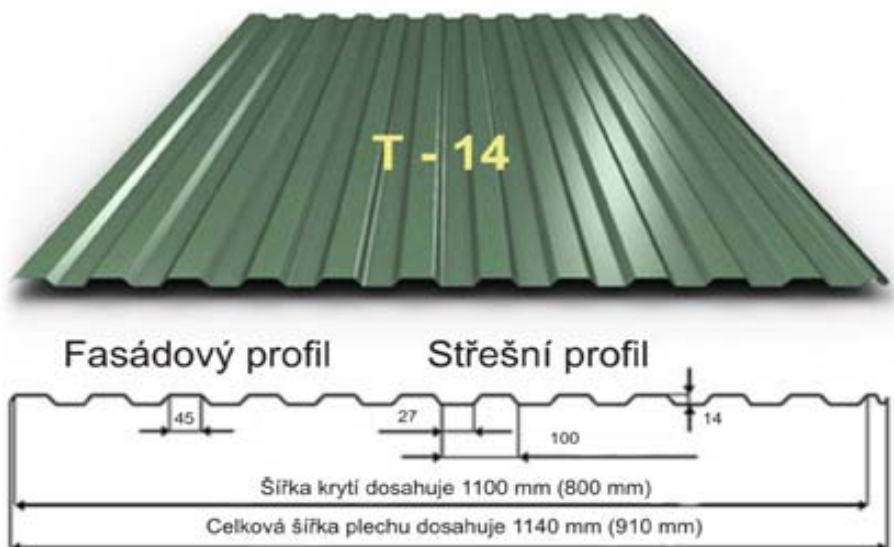

Vysoce kvalitní -ocelová,žárově zinkovaná střešní krytina T 14

RAL 1 002		RAL 6 005	
RAL 1 021		RAL 6 029	
RAL 3 005		RAL 8 004	
RAL 3 009		RAL 8 017	
RAL 3 011		RAL 9 010	
RAL 5 010