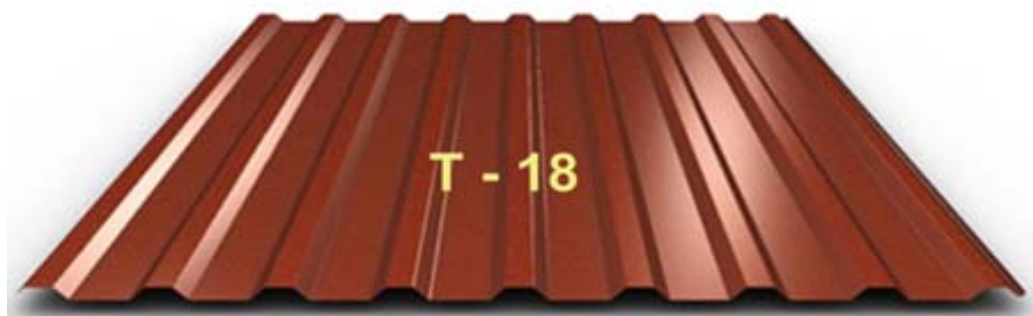

Vysoce kvalitní -ocelová,žárově zinkovaná střešní krytina T 18