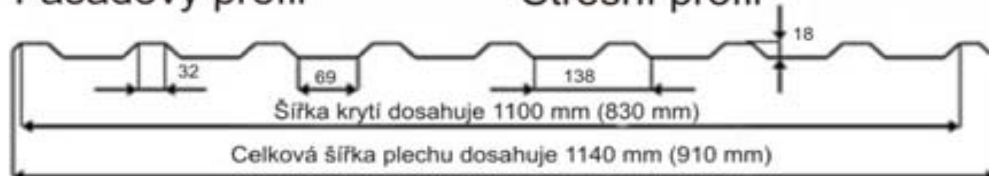

Fasádový profil

Střešní profil

RAL 1 002		RAL 6 005	
RAL 1 021		RAL 6 029	
RAL 3 005		RAL 8 004	
RAL 3 009		RAL 8 017	
RAL 3 011		RAL 9 010	
RAL 5 010