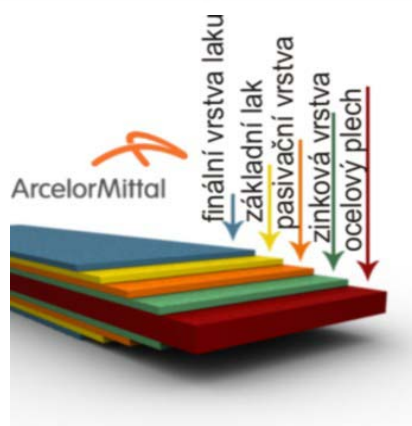

Ceník střešní krytiny květen 2009

Vysoce kvalitní -ocelová,žárově zinkovaná střešní krytina T 18

Fasádový profil

Střešní profil

RAL 1 002		RAL 6 005	
RAL 1 021		RAL 6 029	
RAL 3 005		RAL 8 004	
RAL 3 009		RAL 8 017	
RAL 3 011		RAL 9 010	
RAL 5 010			

Kč bez DPH:

220 Kč /m2:

Kvalitní hloubková a povrchová úprava základního ocelového jádra zaručuje maximální odolnost vůči korozi, otěru a kolísání teplot. Současná nabídka je rovněž spojovací materiál a doplňky střechy.