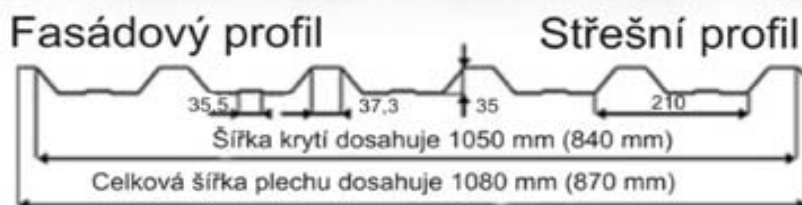

Vysoce kvalitní -ocelová,žárově zinkovaná střešní krytina T 35

RAL 1 002		RAL 6 005	
RAL 1 021		RAL 6 029	
RAL 3 005		RAL 8 004	
RAL 3 009		RAL 8 017	
RAL 3 011		RAL 9 010	
RAL 5 010