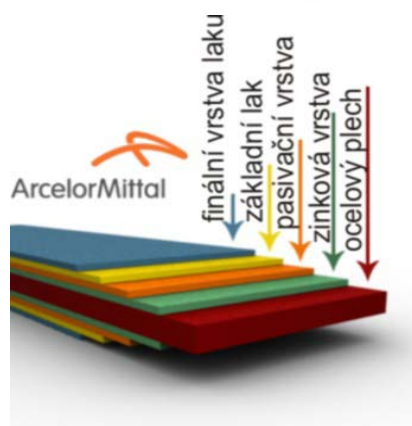

Ceník střešní krytiny květen 2009

Vysoce kvalitní -ocelová,žárově zinkovaná střešní krytina T 35

RAL 1 002		RAL 6 005	
RAL 1 021		RAL 6 029	
RAL 3 005		RAL 8 004	
RAL 3 009		RAL 8 017	
RAL 3 011		RAL 9 010	
RAL 5 010			

Kč bez DPH:

235 Kč /m2:

Kvalitní hloubková a povrchová úprava základního ocelového jádra zaručuje maximální odolnost vůči korozi, otěru a kolísání teplot. Současná nabídka je rovněž spojovací materiál a doplňky střechy.