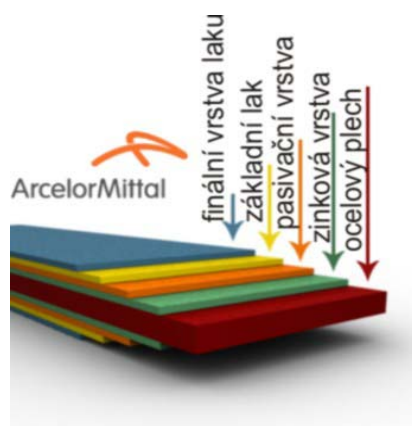

KČ bez DPH:

245 Kč /m2:

Kvalitní hloubková a povrchová úprava základního ocelového jádra zaručuje maximální odolnost vůči korozi, otěru a kolísání teplot. Současná nabídka je rovněž spojovací materiál a doplňky střechy.

Doprava v rámci ČR: + 18 Kč/m².

Uvedené ceny jsou bez DPH. V případě zájmu zajistíme i montáž.