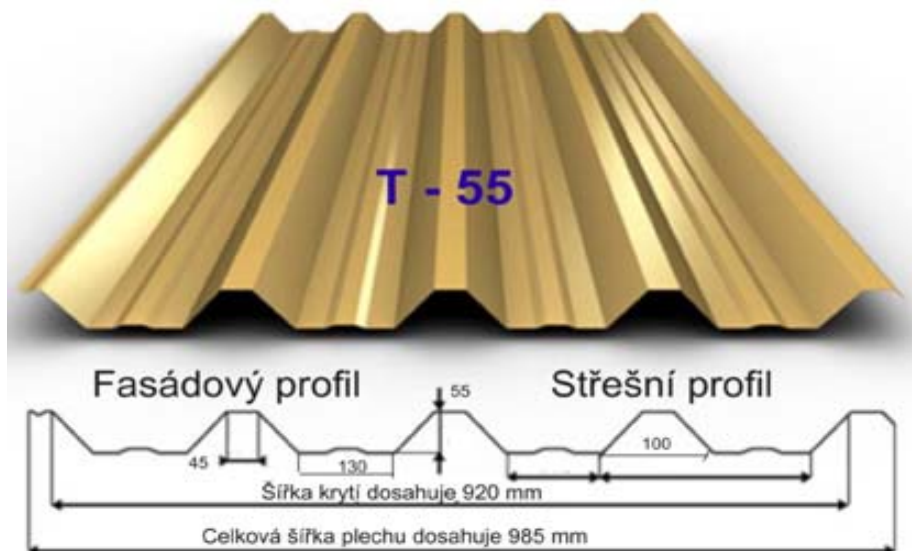

Vysoce kvalitní -ocelová,žárově zinkovaná střešní krytina T 55

RAL 1 002		RAL 6 005	
RAL 1 021		RAL 6 029	
RAL 3 005		RAL 8 004	
RAL 3 009		RAL 8 017	
RAL 3 011		RAL 9 010	
RAL 5 010