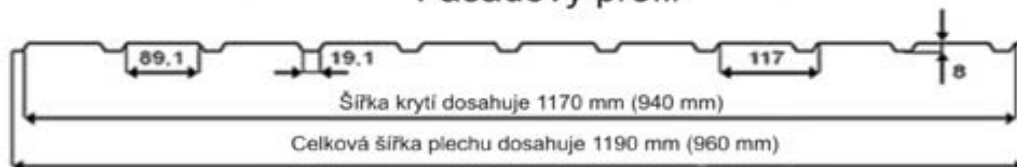

RAL 1 002		RAL 6 005	
RAL 1 021		RAL 6 029	
RAL 3 005		RAL 8 004	
RAL 3 009		RAL 8 017	
RAL 3 011		RAL 9 010	
RAL 5 010