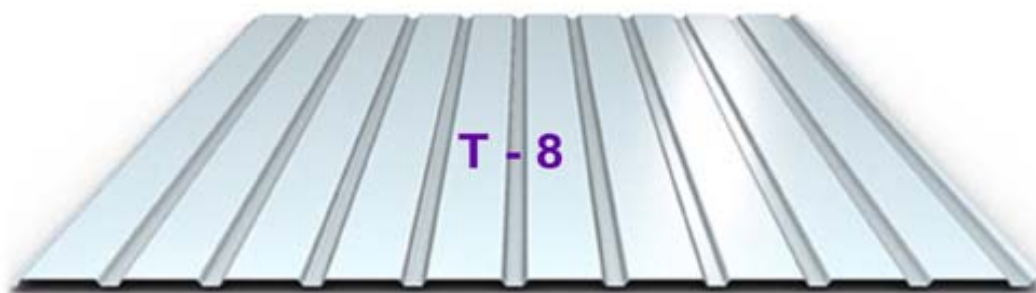

Vysoce kvalitní -ocelová,žárově zinkovaná střešní krytina T 8

T - 8

Fasádový profil