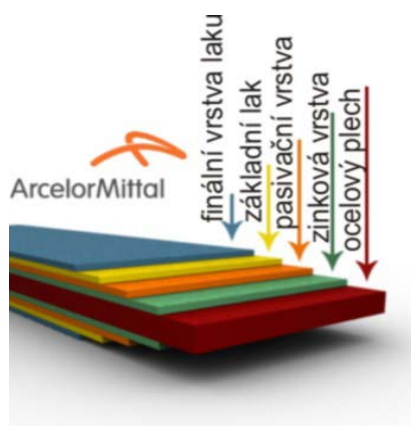

Ceník střešní krytiny květen 2009

Vysoce kvalitní -ocelová,žárově zinkovaná střešní krytina T 8

T - 8

Fasádový profil

RAL 1 002		RAL 6 005	
RAL 1 021		RAL 6 029	
RAL 3 005		RAL 8 004	
RAL 3 009		RAL 8 017	
RAL 3 011		RAL 9 010	
RAL 5 010			

Kč bez DPH:

199 Kč /m2:

Kvalitní hloubková a povrchová úprava základního ocelového jádra zaručuje maximální odolnost vůči korozi, otěru a kolísání teplot. Současná nabídka je rovněž spojovací materiál a doplňky střechy.